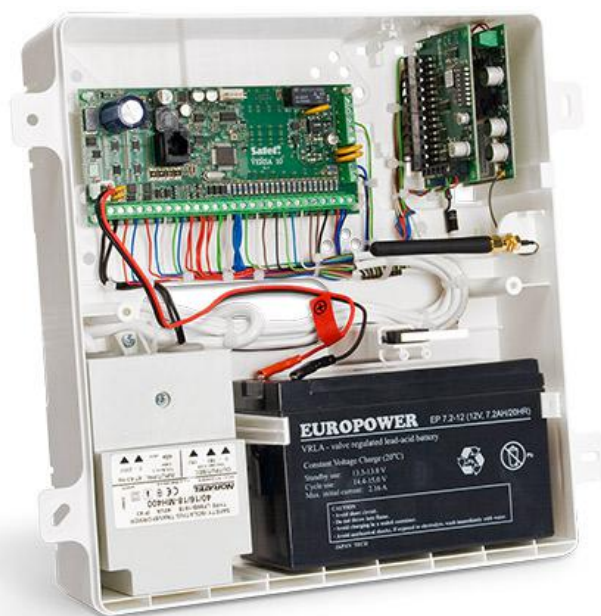

OPU-4 PW

КОРПУС

OPU-4 P – это надежный корпус, изготовленный из полистирола белого цвета. Благодаря эстетичному внешнему виду его можно использовать и в помещениях любого типа. Универсальный характер и его размер позволяют устанавливать внутри приемно-контрольные приборы, модули расширения, контроллеры, модули связи и другие устройства. OPU-4 P имеет двойную тамперную защиту от вскрытия корпуса и от отрыва от стены.

Корпус имеет место для установки сетевых трансформаторов 40 или 60 ВА, аккумулятора 12 В емкостью 7 Ач. Не блокирует и не ослабляет радиосигнала, благодаря чему его можно использовать и для установки беспроводных устройств с антеннами.

- размеры: 322 x 342 x 100 мм
- двойная тамперная защита
- возможность установки беспроводных устройств с антеннами внутри корпуса
- место под трансформатор: 40 или 60 ВА
- возможность установки блока питания **APS-412** вместо трансформатора
- врезной монтаж

Откройте таблицу совместимости

ТЕХНИЧЕСКИЕ ДАННЫЕ

Габаритные размеры корпуса

322 x 342 x 100 мм

Вес

1120 г